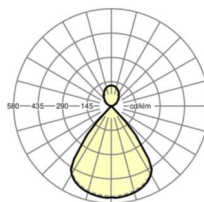

параметры

номер заказа	60635044175
код EAN	4020863419852
номер таможенного тарифа	94051190
Знак прохождения контроля	IP 20, класс защиты I, для рабочих мест за дисплеем 65°<100, F, Indoor, CE
Степень ударопрочности IK	IK02
Температура окружения	ta 25°C
Гарантийный срок	5 лет
Государственные программы поддержки	BEG - государственные субсидии для энергосберегающих зданий (действительна только для Германии)

электротехника

Балласт	Электронный драйвер (1 штука)
проводка	3x0.75mm²
Мощность системы	35W
сетевое напряжение	230V/50Hz
автоматический предохранитель (пусковой ток)	15 штук/B10, 25 штук/B16, 26 штук/C10, 42 штук/C16
класс энергосбережения/Источник света	B

Оптика

Оснастка	LED, цветопередача/оттенок света CRI ≥ 80 / 4000K
Допуск для координаты цветности (MacAdam)	3SDCM
Фотобиологическая безопасность (светильник)	RG1
Номинальный световой поток	4923lm
Срок службы LED	50000h L80/B10 (Tq 25°C)
светоотдача светильников	142lm/W
UGR поп./вдоль	15.8 / 15.7

DEEP-LINK

<https://www.regiolum.de/ru/article/60635044175>

Ссылка	LED 4900lm 840
ηLB	100 %
Φ ↓/↑	73 % / 27 %
UGR поп./вдоль	15.8 / 15.7