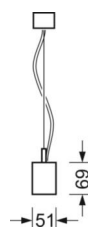

- ① Pendel-Einzelleuchte / Suspended individual luminaire
- ② Pendel-Lichtband / Suspended light run